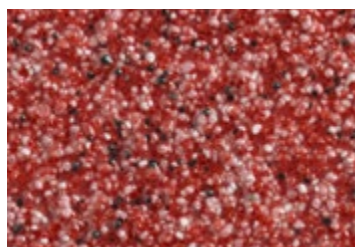

NUANCIER QUARTZ COLORÉS

Sika® DecoQuartz

BUILDING TRUST

UNE LARGE GAMME DE COULEURS POUR SATISFAIRE TOUTES VOS ENVIES

Blanc Vert

Blanc Noir

Iceberg

Hiero

Noblesse

Fleur de Tilleul

Amande

Blanc Bleu

Blue Jean

Mer du Nord

Blanc Brun

Blanc Rouge

Framboise

Bordeaux

Granit

Nougat

Sable

Dune

Pêche

Sanguine