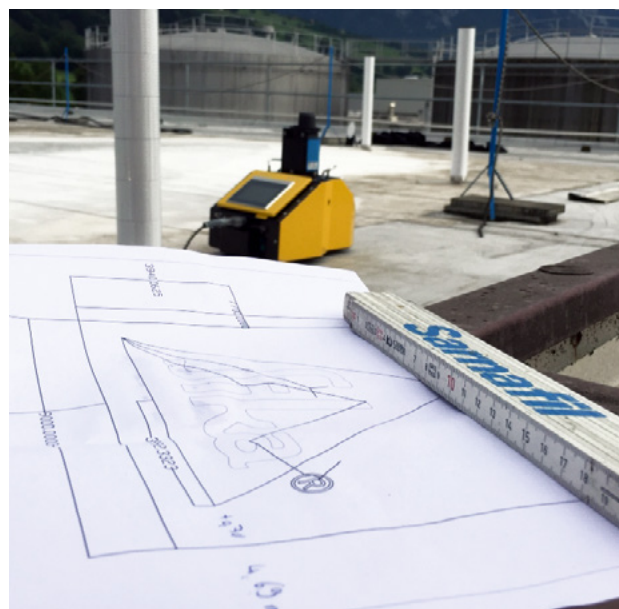

## TRAÇAGE DE LA FORME

Après les automates de soudure, une nouvelle génération de robot signée Sika fait son apparition. La robotique du bâtiment est bel et bien lancée !

Ce robot est un appareil automatique capable d'exécuter des tracés précis selon un dessin préprogrammé. A partir d'un fichier haute résolution, le robot effectue le dessin directement sur la toiture. Il réalise, lorsqu'il se déplace, des lignes exactes, là où le tracé à la main ne saurait être qu'approximatif.