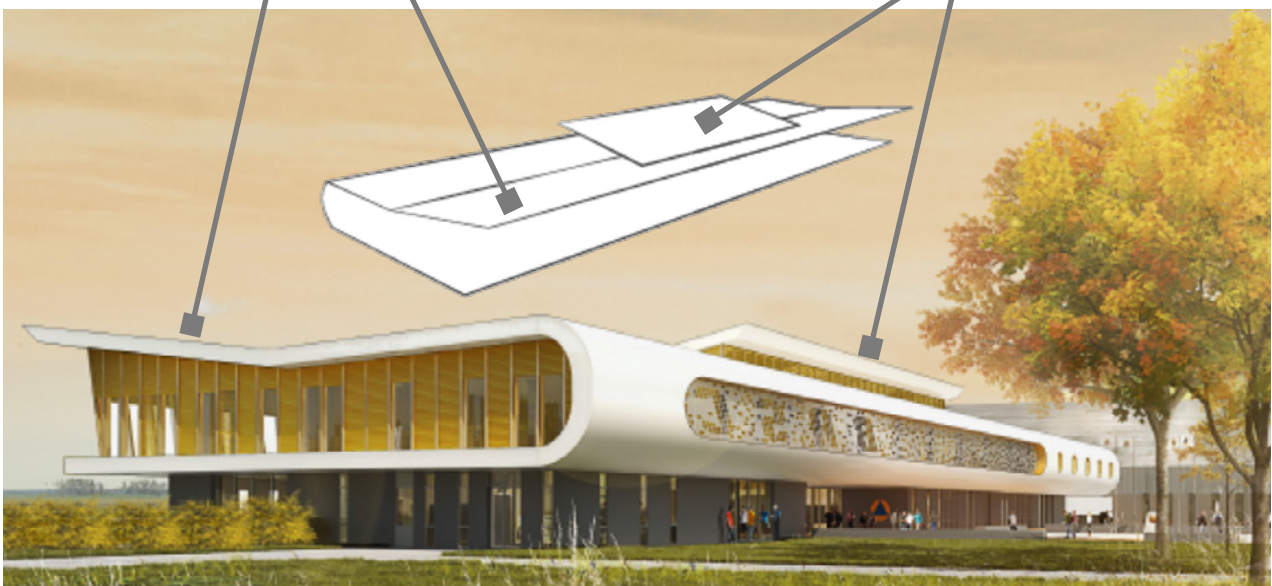

TRANSFORMEZ VOTRE TOIT  
EN PANNEAU PUBLICITAIRE  
Sika® Roof Graphics

BUILDING TRUST

# PRINCIPE GÉNÉRAL

Pour toutes les toitures visibles du ciel ou du sol , utiliser ces surfaces comme moyen de communication est désormais possible.

Le système Sika Roof Graphics offre une façon simple et efficace d'appliquer un élément graphique et esthétique sur une membrane en FPO ou PVC-P.

### Logo ≥ 50 m<sup>2</sup>

Intervention du robot de traçage, puis mise en peinture avec **Sikagard® 950**.

Le **Sika Roof Graphics** offre aux clients la possibilité de rendre leur toiture unique. En travaux neufs ou en réhabilitation il est possible de dessiner de façon durable un symbole, un logo, un slogan pour une diffusion de message à long terme. La toiture devient un espace de communication original et gratuit visible par des milliers de personnes chaque jour.

# EXEMPLE D'UNE RÉALISATION

**PENTE 10 %**

Tracé avec le robot

**PENTE 23 %**

Tracé réalisé à la main